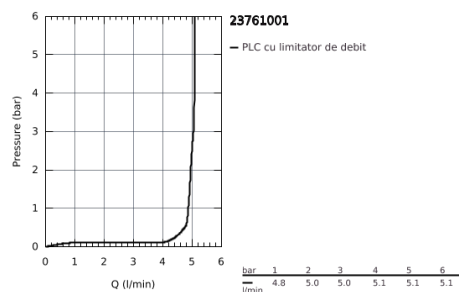

23 761 001 BAUEDGE BATERIE LAVOAR MONOCOMANDĂ 1/2" MĂRIMEA XL

DESCRIEREA PRODUSULUI

- pentru lavoare înalte
- instalare pe o singură gaură
- mâner din metal
- cartuș ceramic de 28 mm GROHE Longlife
- cu limitator de temperatură
- suprafață cromată GROHE StarLight
- GROHE Zero conducte de apă izolate - fără plumb și nichel
- aerator GROHE EcoJoy cu debit 5.7 l/min
- sistem rapid de instalare
- corp fără orificiu tijă set de evacuare
- racorduri flexibile de conectare la apă
- professional edition

23 761 001 **BAUEDGE BATERIE LAVOAR MONOCOMANDĂ 1/2"**
MĂRIMEA XL

PIESE DE SCHIMB

- 1: Cartuș (Order-nr. 48518000)
 - 2: Dispozitiv de îndreptare debit (Order-nr. 46837000)
 - 3: Ansamblu de fixare a tijei nefiletate (Order-nr. 46249000)
 - 4: Waste set with push-open plug (Order-nr. 65807000)*
 - 5: Cheie pentru montare (Order-nr. 19017000)*
- * Optional accessories