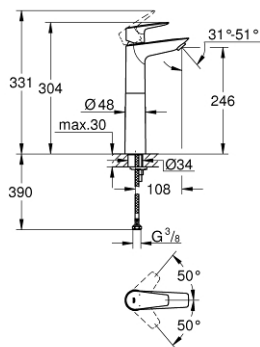

23 761 001 BAUEDGE BATERIE LAVOAR MONOCOMANDĂ 1/2" MĂRIMEA XL

DESCRIEREA PRODUSULUI

- pentru lavoare înalte
- instalare pe o singură gaură
- mâner din metal
- cartuș ceramic de 28 mm GROHE Longlife
- cu limitator de temperatură
- suprafață cromată GROHE StarLight
- GROHE Zero conducte de apă izolate - fără plumb și nichel
- aerator GROHE EcoJoy cu debit 5.7 l/min
- sistem rapid de instalare
- corp fără orificiu tijă set de evacuare
- racorduri flexibile de conectare la apă
- professional edition

23 761 001 **BAUEDGE BATERIE LAVOAR MONOCOMANDĂ 1/2"**
MĂRIMEA XL

PIESE DE SCHIMB

- 1: Cartuș (Order-nr. 48518000)
 - 2: Dispozitiv de îndreptare debit (Order-nr. 46837000)
 - 3: Ansamblu de fixare a tijei nefiletate (Order-nr. 46249000)
 - 4: Waste set with push-open plug (Order-nr. 65807000)*
 - 5: Cheie pentru montare (Order-nr. 19017000)*
- * Optional accessories