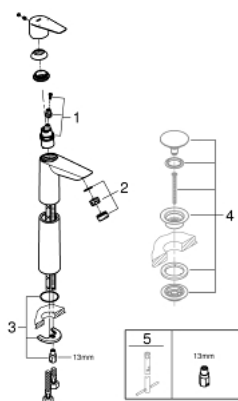

23 761 001 BAUEDGE BATERIE LAVOAR MONOCOMANDĂ 1/2" MĂRIMEA XL

DESCRIEREA PRODUSULUI

- pentru lavoare înalte
- instalare pe o singură gaură
- mâner din metal
- cartuș ceramic de 28 mm GROHE Longlife
- cu limitator de temperatură
- suprafață cromată GROHE StarLight
- GROHE Zero conducte de apă izolate - fără plumb și nichel
- aerator GROHE EcoJoy cu debit 5.7 l/min
- sistem rapid de instalare
- corp fără orificiu tijă set de evacuare
- racorduri flexibile de conectare la apă
- professional edition

23 761 001 **BAUEDGE BATERIE LAVOAR MONOCOMANDĂ 1/2"**
MĂRIMEA XL

PIESE DE SCHIMB

- 1: Cartuș (Order-nr. 48518000)
 - 2: Dispozitiv de îndreptare debit (Order-nr. 46837000)
 - 3: Ansamblu de fixare a tijei nefiletate (Order-nr. 46249000)
 - 4: Waste set with push-open plug (Order-nr. 65807000)*
 - 5: Cheie pentru montare (Order-nr. 19017000)*
- * Optional accessories